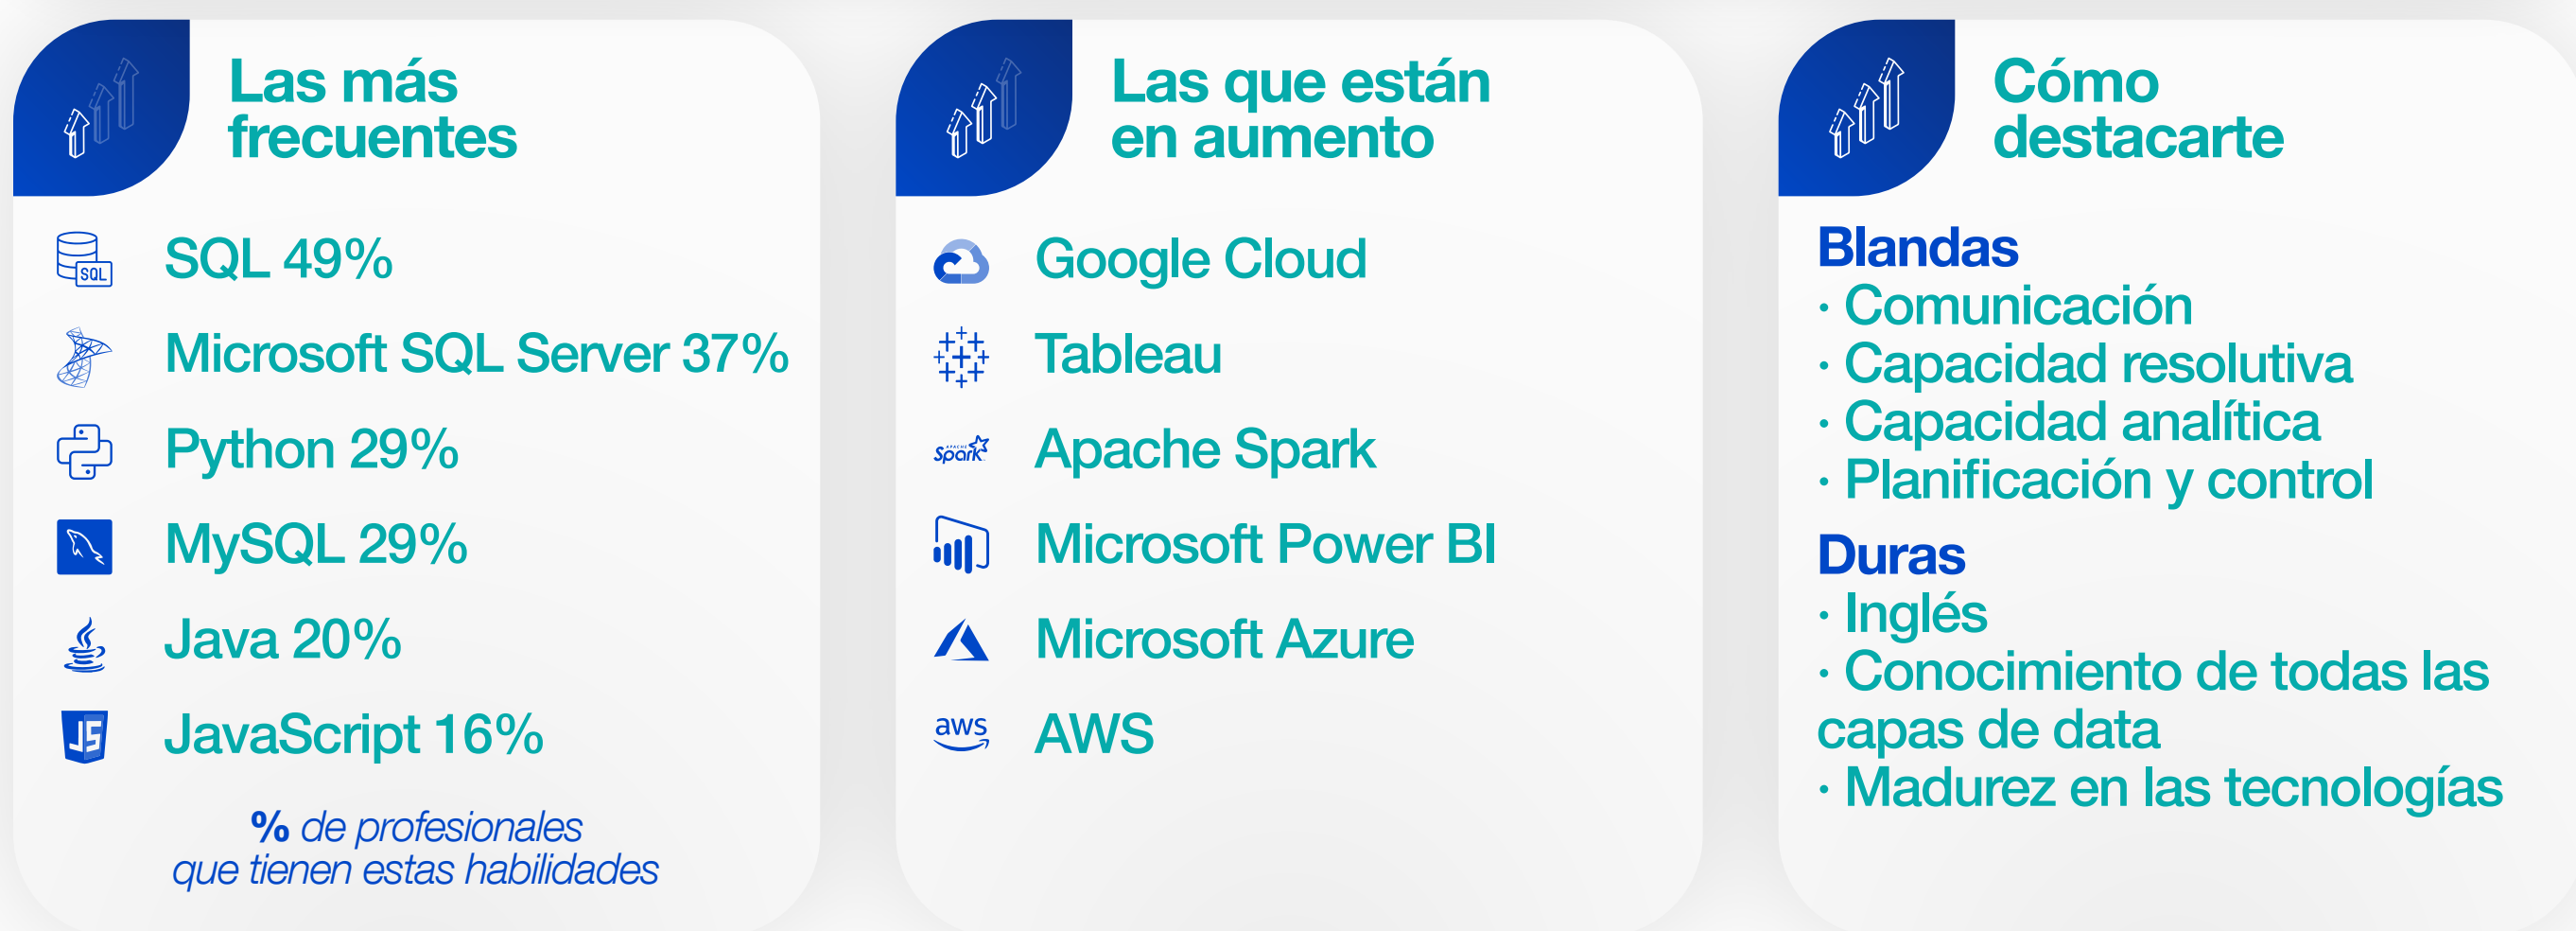

ALCANZA TU POTENCIAL CON ESTAS HABILIDADES